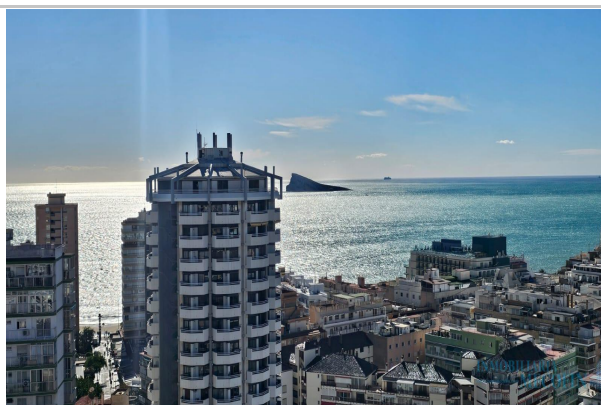

Referencia: 935-948
Tipo inmueble: Piso
Operación: Venta
Precio: 295.000 €
Estado:

Población: Benidorm
Provincia: Alicante
Cod. postal: 3501
Zona: CENTRO

M² construidos: 55	Aire acondicionado: split	M² terraza: 5
Terraza(s): 1	Dormitorios: 1	Orientación: sureste
Baños: 1	Exterior/Interior: exterior	

Descripción:

VISTAS AL MAR
 EXCLUSIVO PISO DE ESQUINA
 CENTRO DE BENIDORM
 Piso de 1 habitación doble con armario empotrado, baño con bañera, cocina independiente con galería, salón y terraza acristalada con impresionantes vistas.
 Urbanización con piscina, jardines y parking comunitario.