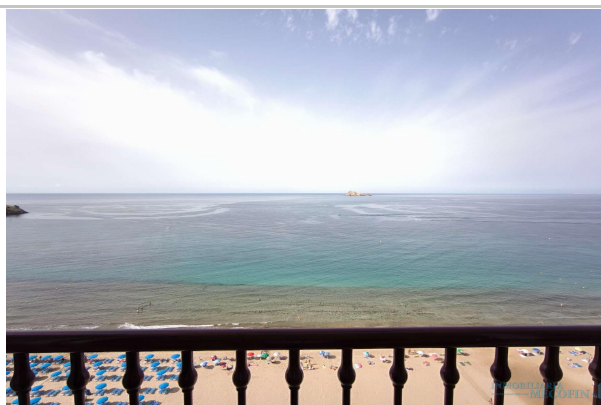

Referencia: 887-807
Tipo inmueble: Estudio
Operación: Venta
Precio: 269.000 €
Estado: Buen estado

Planta: 16
Población: Benidorm
Provincia: Alicante
Cod. postal: 03502
Zona: LEVANTE

ESCALA DE LA CALIFICACIÓN ENERGÉTICA	Consumo de energía kWh/m² año	Emisiones kgCO₂/m² año
A más eficiente		
B		
C		
D		
E		
F		
G menos eficiente		

En trámite

M² construidos: 42   **útiles:** 37   **Aire acondicionado:** split
Orientación: sur   **Baños:** 1   **Antigüedad:** más de 30 años
Exterior/Interior: exterior

Descripción:

PRIMERA LINEA PLAYA DE LEVANTE
ESTUDIO

Estudio completamente reformado para entrar a vivir.

Salón/habitación, cocina equipada, baño con ducha y terraza acristalada.

Urbanización con piscina y parking comunitario.

VISTAS FRONTALES AL MAR!!

Posibilidad de comprar otro estudio, mismo precio, misma reforma, en el mismo edificio.